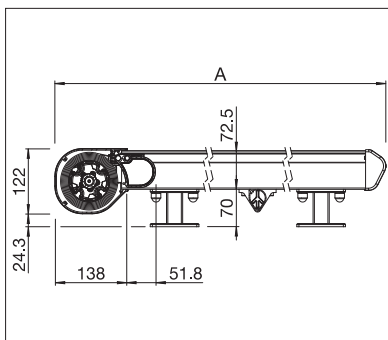

# AIROMATIC PS4000 | PS4500

Befestigungshalter

PS4000 Rollenführung

- Selbsttragende Kastenkonstruktion
- Die geringen Konstruktionsabmessungen erlauben Montagen auf kleinste Fensterbereiche
- Hohe und kontinuierliche Tuchspannung in jeder Position
- Führungsschiene mit angebrachter Befestigungsnut für stufenlose Montage der Befestigungskonsolen
- Einfache, flexible Montage dank diverser Befestigungshaltern
- Leibungsmontage durch die Führungsschienen möglich
- Mit Rollenführung geringerer Verschleiss/Abrieb (PS4000)

## PS4000

	min. 90 cm max. 400 cm
	min. 85 cm max. 400 cm

## PS4500

	min. 90 cm max. 550 cm
	min. 80 cm max. 600 cm

Technische Massangaben in Millimeter

PS4000

PS4500

EN 13561

REGISTRIERUNG  
ERFORDERLICH