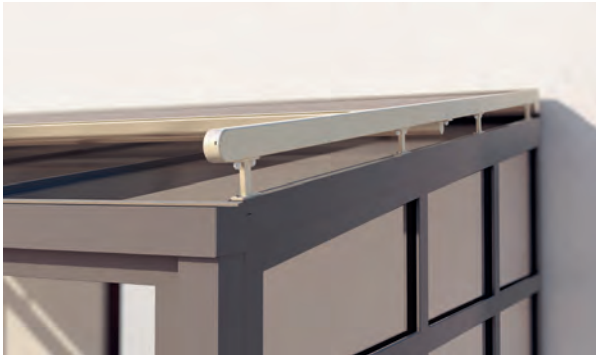

# AIROMATIC PS4000 | PS4500

Befestigungshalter

PS4000 Rollenführung

- Selbsttragende Kastenkonstruktion
- Die geringen Konstruktionsabmessungen erlauben Montagen auf kleinste Fensterbereiche
- Hohe und kontinuierliche Tuchspannung in jeder Position
- Führungsschiene mit angebrachter Befestigungsnut für stufenlose Montage der Befestigungskonsolen
- Einfache, flexible Montage dank diverser Befestigungshaltern
- Leibungsmontage durch die Führungsschienen möglich
- Mit Rollenführung geringerer Verschleiss/Abrieb (PS4000)